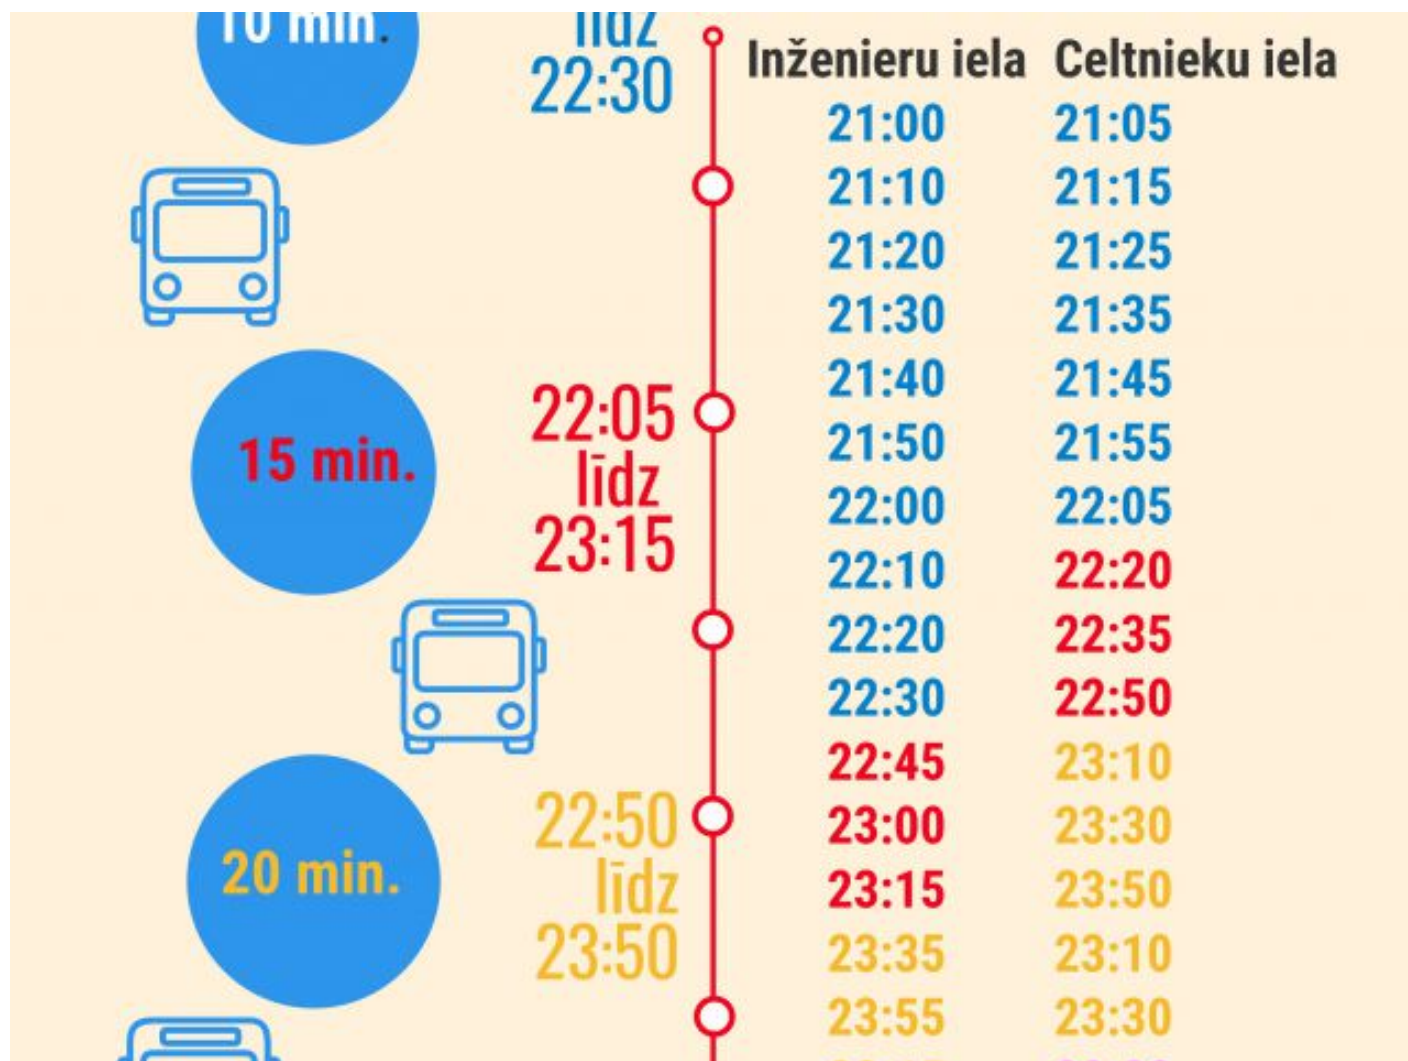

# Atgādne pasažieriem!

Atgādinām - vasaras sezonas nedēļas nogalēs - piektdienās un sestdienās - autobusi maršrutā Nr.22 kursē biežāk un ilgāk nekā parastās darba dienās.

Vasara ir īstais laiks, lai ietu, priedātos un baudītu visus pasākumus, kas tiek organizēti pilsētā. Izmantojiet iespēju, ko piedāvājam jau otro gadu - piektdienu un sestdienu vakaros autobusi pasažieru iecienītākajā maršrutā Nr.22 "Inženieru iela - Celtnieku iela" kursē ilgāk un biežāk nekā pārējās nedēļas dienās.